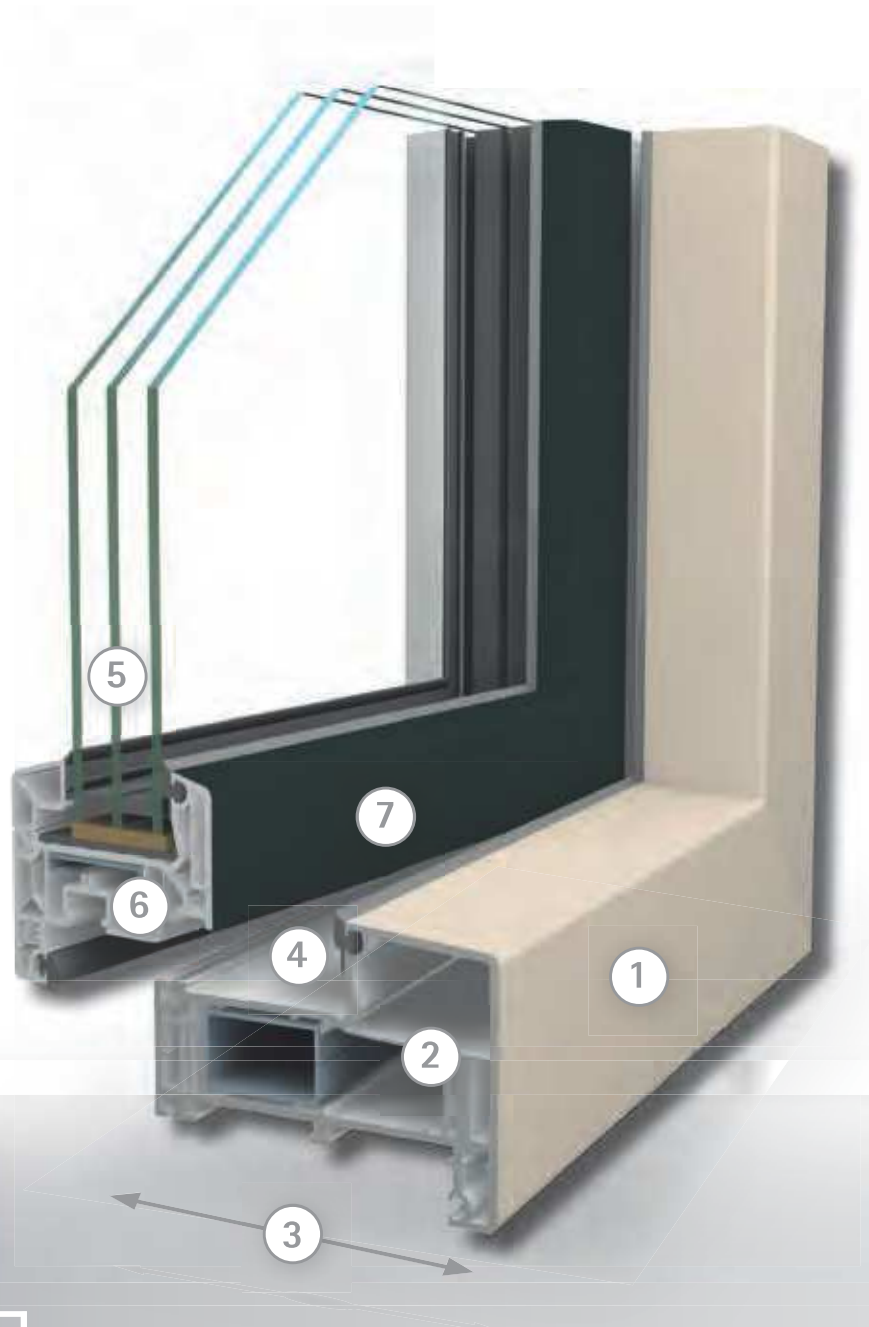

2 Meerkamertechnologie voor krachtige warmte-isolatie

De meerkamertechnologie zorgt voor de hoogste energie-efficiëntie en U_w -thermische isolatiewaarden tot maximaal 0,70 W/(m²K).

3 Inbouwdiepte 116 mm: ideaal voor triple beglazing

Door zijn stabiliteit en de standaard inbouwdiepte van 82 mm is SOFTLINE 82 NL RETRO perfect voorbereid op de combinatie met zware, triple beglazing. Hiermee bereikt u een optimale warmte-isolatie én bespaart u maximaal op de stookkosten. Tevens vermindert u hiermee de CO₂-uitstoot.

4 Geluidsisolerend, wind- en slagregendicht

Twee rondom lopende afdichtingen zorgen voor uitstekende winddichtheid, de beste slagregendichtheid en hoge geluidsisolatie tot geluidsisolatieklasse 5.

5 Gelijkmatic temperatuurverloop zorgt voor comfort

Het glas wordt geplaatst in een diepe sponning (28 mm). Dit zorgt voor een gelijkmatig temperatuurverloop, waarmee ongewenste condensvorming aan de binnenzijde van de ramen wordt voorkomen.

6 Vormvast en inbraakwerend dankzij grote stalen versterkingen

Massieve stalen versterkingen verhogen de statische veiligheid en de vormvastheid van SOFTLINE 82 NL RETRO. Daardoor is het systeem sterk inbraakwerend en blijft het decennialang betrouwbaar functioneren.

7 Voor renovatie en nieuwbouw

Het klassieke design met elegante vormen, licht afgeronde kanten en smalle aanzichtsbreedten harmonieert met elke bouwstijl.

SOFTLINE 82 NL RETRO